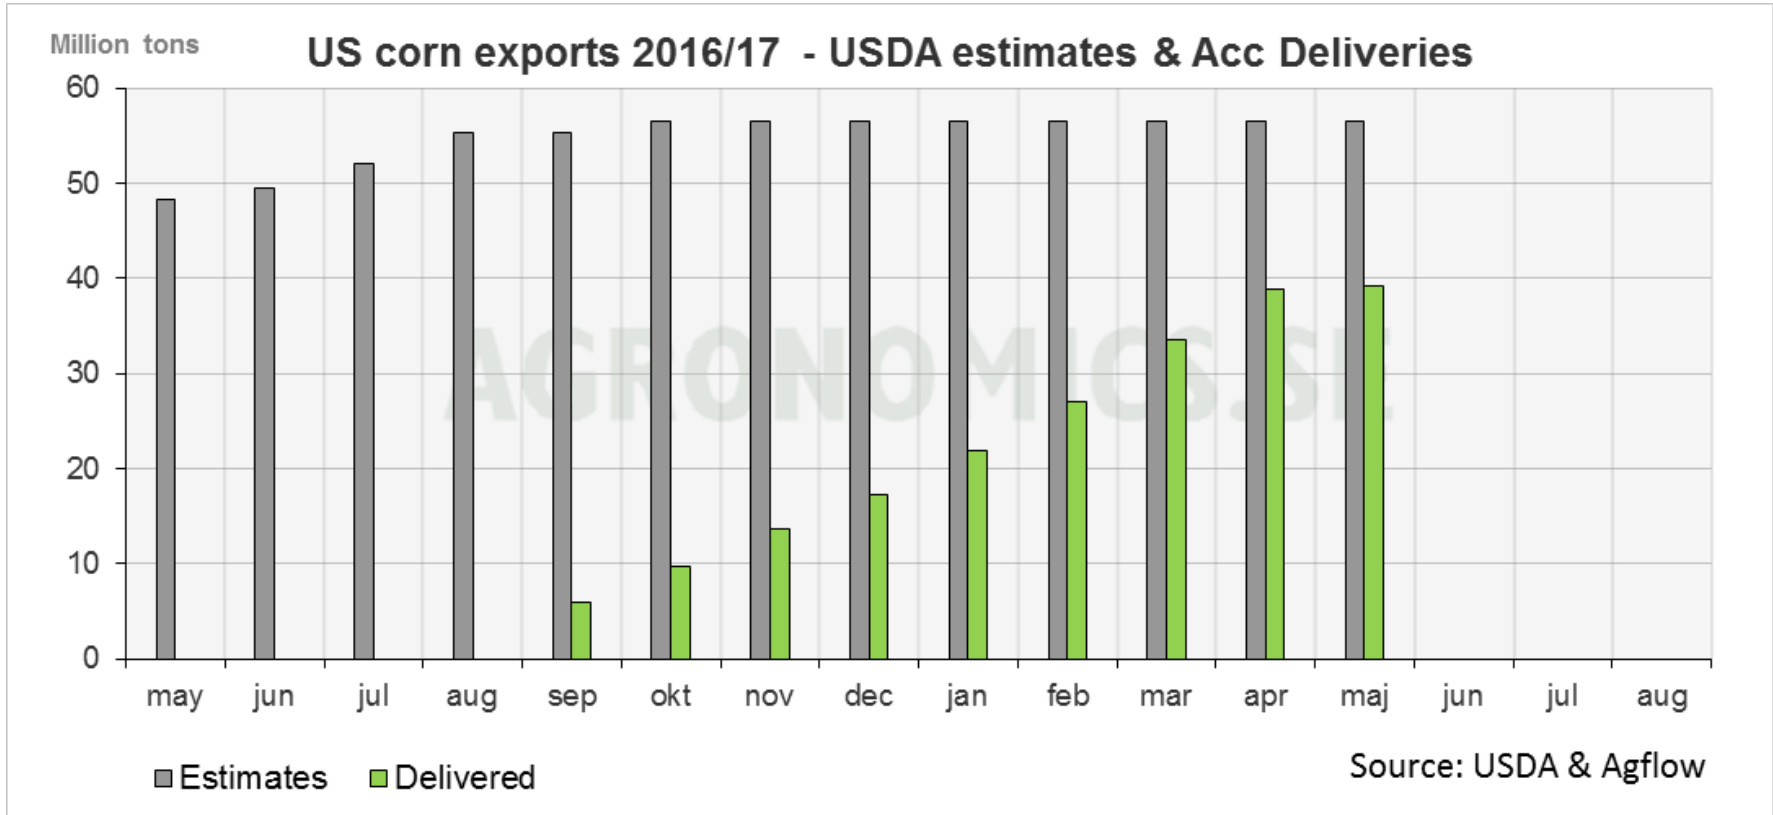

# Wheat & Corn - Chicago t.o.m 2017-05-12

\$/tonne

UET 854