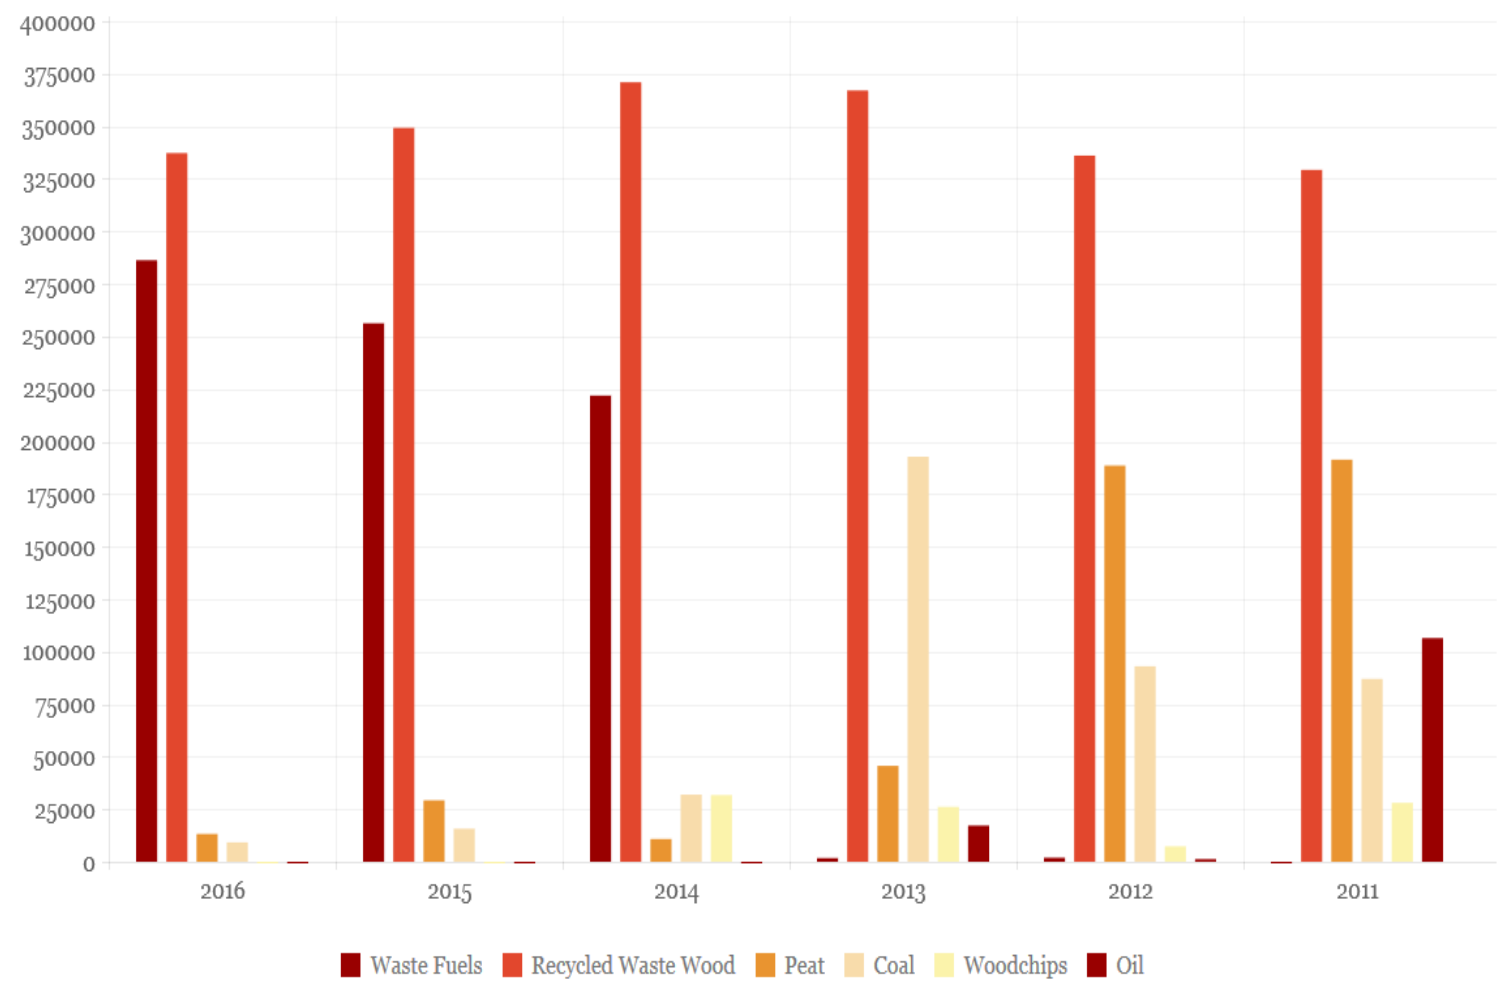

# Wheat & Corn - Chicago t.o.m 2017-05-12

\$/tonne

UET 854

### Historic import volumes (metric ton)