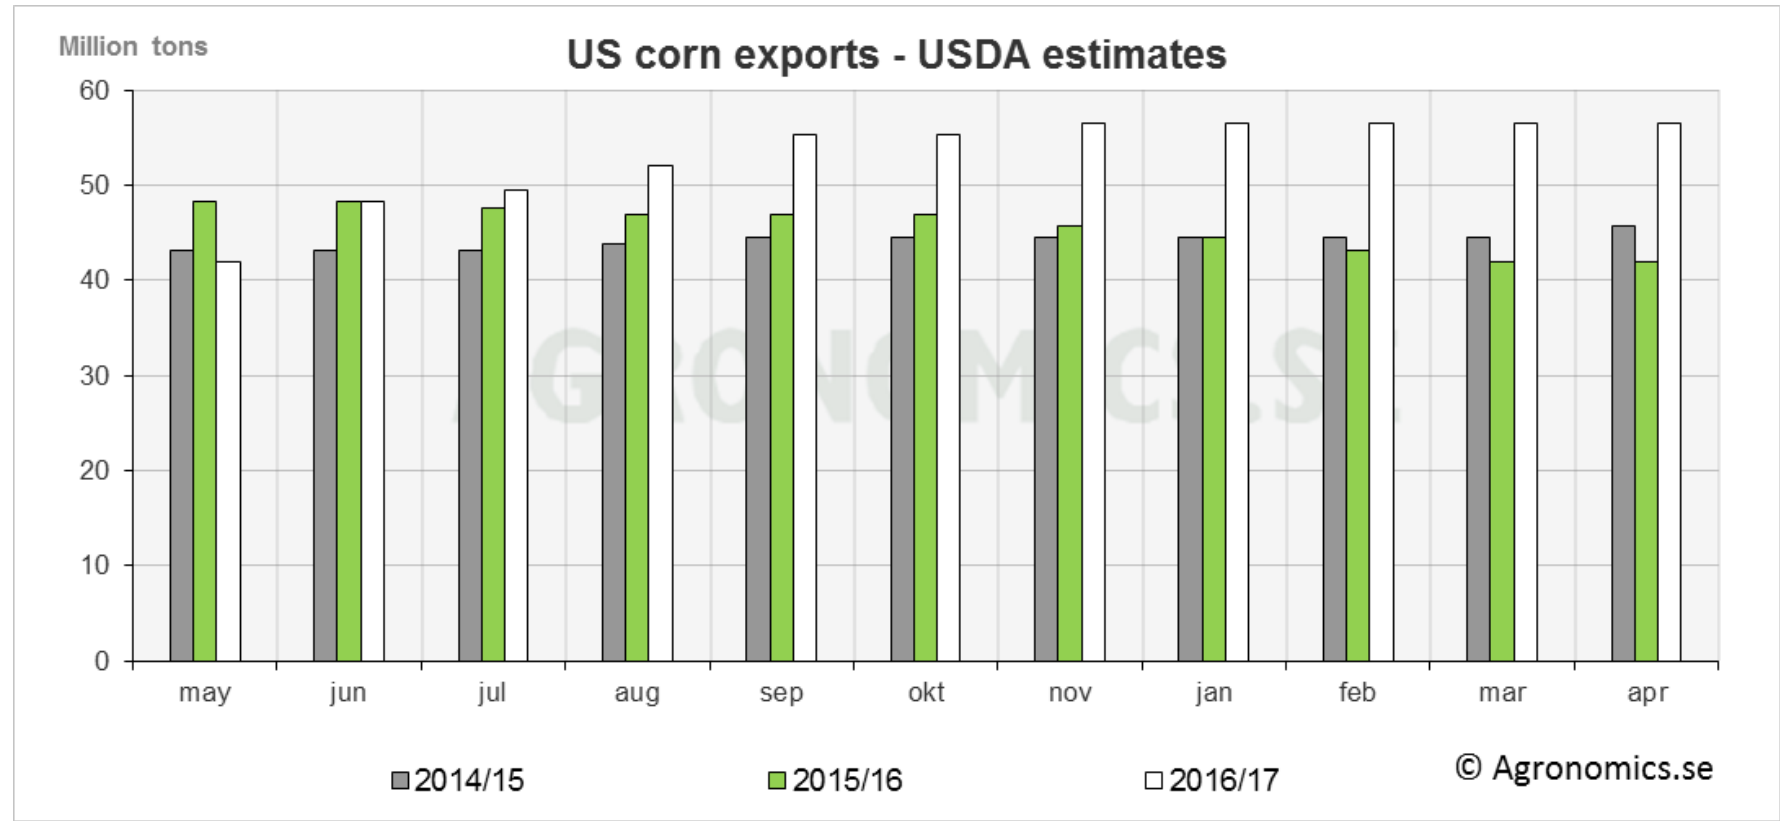

# Wheat & Corn - Chicago t.o.m 2017-05-12

\$/tonne

UET 854