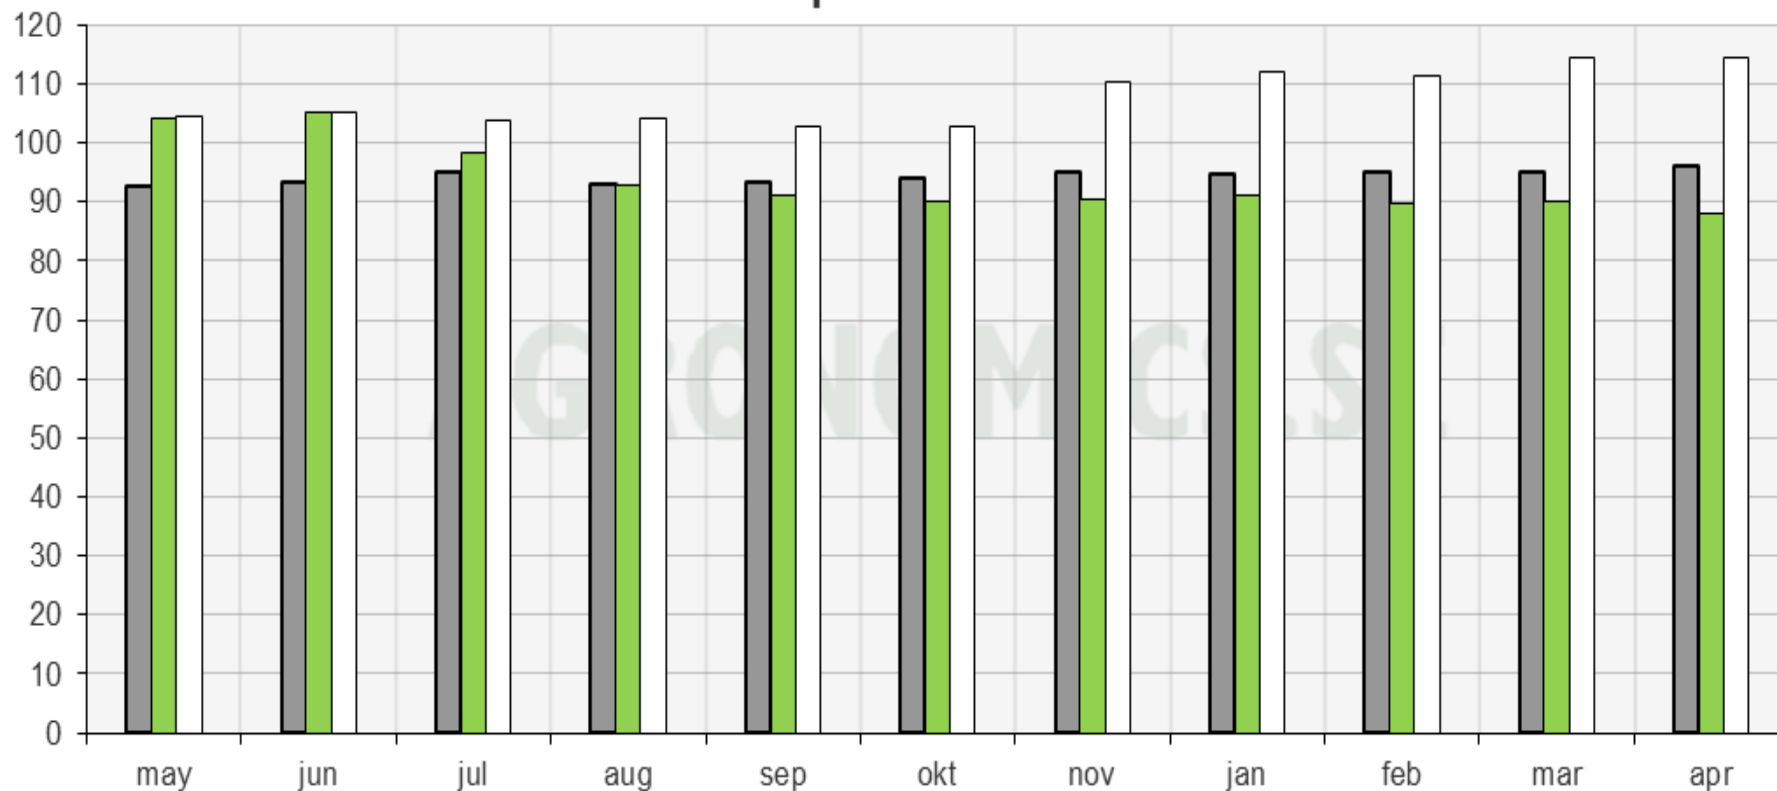

World corn production- USDA estimates

■ 2011/12

■ 2012/13

□ 2013/14

© Agronomics.se

Million tons

World corn exports - USDA estimates

■ 2011/12

■ 2012/13

□ 2013/14